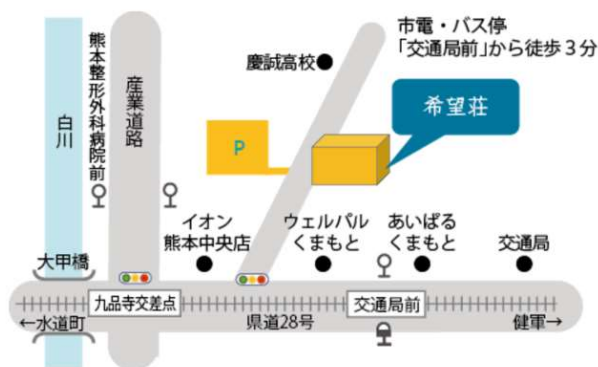

2部 14:00～16:30

場所

熊本市障がい者福祉センター希望荘

(熊本市中央区大江 5-1-15)

参加費

無料

高校生以上どなたでも参加いただけます。  
興味のある方、ご自身のスキルアップに！  
この機会に、楽しく学んでみませんか？  
ご参加をお待ちしています。

# 第1部 「おいしいコーヒーの淹れ方講座」

一杯のなかに込められた優しさやおもてなしの心を感じながら、美味しい淹れ方のコツと豆知識を楽しく学んでみませんか？

講師

COFFEE BLUE

木下 拓朗 (きのした・たくろう)

熊本市生まれ。理学療法士として働く中で同級生が営んでいた店で飲んだコーヒーに感銘を受け、趣味で焙煎、抽出の勉強を始める。その後、Gluck Coffee Spotのオーナーと友人関係だったことから、同店開業にあたりオープニングスタッフとして誘われ、コーヒー業界へ。Gluck Coffee Spotと姉妹店で4年強働いた後、一度、理学療法士の仕事に戻り、自身の店の開業準備を進め、2023年5月「COFFEE BLUE」を開業。